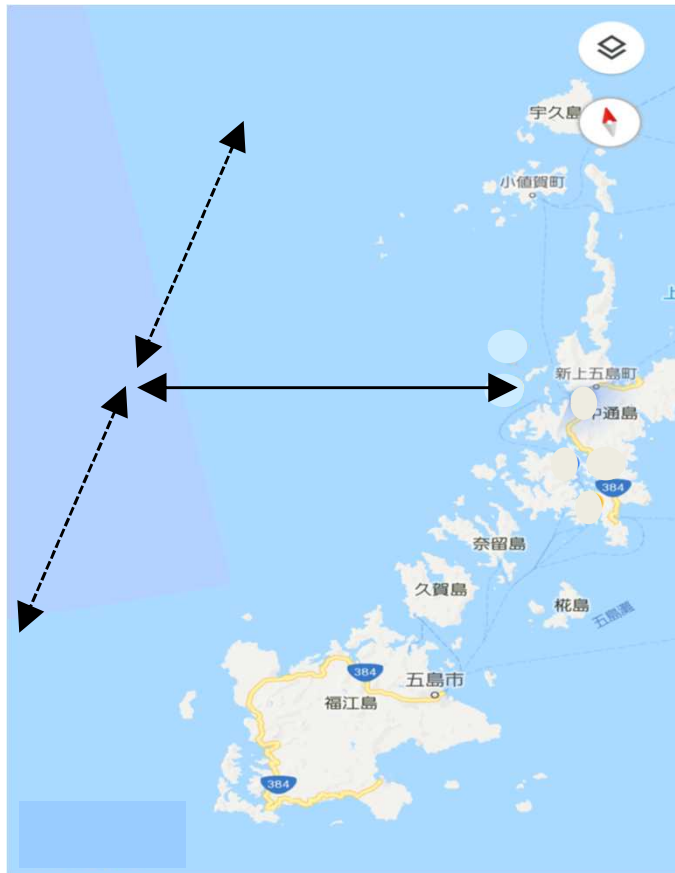

上五島国家石油備蓄基地 国家備蓄原油緊急放出に伴うタンカー入出港のお知らせ

(昼間) 独立行政法人エネルギー・金属鉱物資源機構
上五島国家石油備蓄基地事務所 TEL 0959-52-4610
上五島石油備蓄(株) TEL 0959-52-8991
(夜間) 上五島石油備蓄(株)中央制御室 TEL 0959-52-4717

原油放出作業に伴い、下記の日程で青方港へ原油タンカーが入出港しますので、付近の船舶は十分注意し航行していただきますようお願いいたします。

- 1.入港予定日: 令和8年4月12日(日)   パイロット乗船予定: 7:00   青方港入港予定: 7:30   基地着棧予定: 11:30
- 2.出港予定日: 令和8年4月15日(水)   基地離棧予定: 9:30   青方港出港予定およびパイロット下船予定: 10:45
- 3.船舶要目: (1)船名: TAKAMATSU MARU   ※本船の運航状況、海象等により入港日や船名が変更となる場合は別途ご連絡します。
  (2)全長/幅: 333m/60m
  (3)載貨重量トン: 311,087トン

4. 青方港への入出港航路図