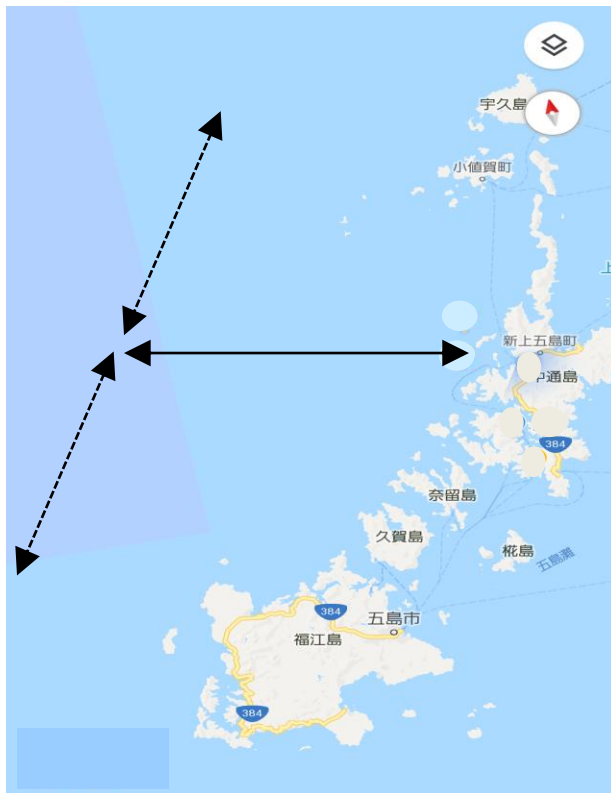

上五島国家石油備蓄基地 国家備蓄原油緊急放出に伴うタンカー入出港のお知らせ

令和8年4月13日

(昼間) 独立行政法人エネルギー・金属鉱物資源機構
上五島国家石油備蓄基地事務所 TEL 0959-52-4610
上五島石油備蓄(株) TEL 0959-52-8991
(夜間) 上五島石油備蓄(株)中央制御室 TEL 0959-52-4717

原油放出作業に伴い、下記の日程で青方港へ原油タンカーが入出港しますので、付近の船舶は十分注意し航行していただきますようお願いいたします。

- 1.入港予定日:令和8年4月17日(金)   パイロット乗船予定:10:00   青方港入港予定:10:30   基地着棧予定:14:30
- 2.出港予定日:令和8年4月20日(月)   基地離棧予定:10:00   青方港出港予定およびパイロット下船予定:11:15
- 3.船舶要目:(1)船名:ENEOS ARROW   ※本船の運航状況、海象等により入港日や船名が変更となる場合は別途ご連絡します。
  (2)全長/幅:339.9m/60m
  (3)載貨重量トン:311,925トン

4. 青方港への入出港航路図