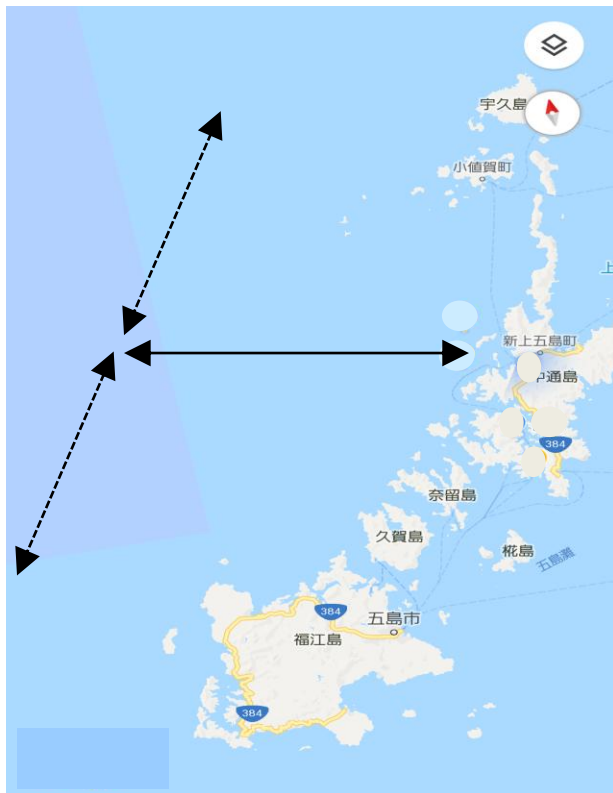

上五島国家石油備蓄基地 国家備蓄原油緊急放出に伴うタンカー入出港のお知らせ

(昼間) 独立行政法人エネルギー・金属鉱物資源機構
上五島国家石油備蓄基地事務所 TEL 0959-52-4610
上五島石油備蓄(株) TEL 0959-52-8991
(夜間) 上五島石油備蓄(株)中央制御室 TEL 0959-52-4717

原油放出作業に伴い、下記の日程で青方港へ原油タンカーが入出港しますので、付近の船舶は十分注意し航行していただきますようお願いいたします。

- 1.入港予定日:令和8年5月12日(火)   パイロット乗船予定:7:00   青方港入港予定:7:30   基地着棧予定:11:00
- 2.出港予定日:令和8年5月15日(金)   基地離棧予定:9:15   青方港出港予定およびパイロット下船予定:10:15
- 3.船舶要目:(1)船名:ENEOS ARROW   ※本船の運航状況、海象等により入港日や船名が変更となる場合は別途ご連絡します。
  (2)全長/幅:339.9m/60m
  (3)載貨重量トン:311,925トン

4. 青方港への入出港航路図