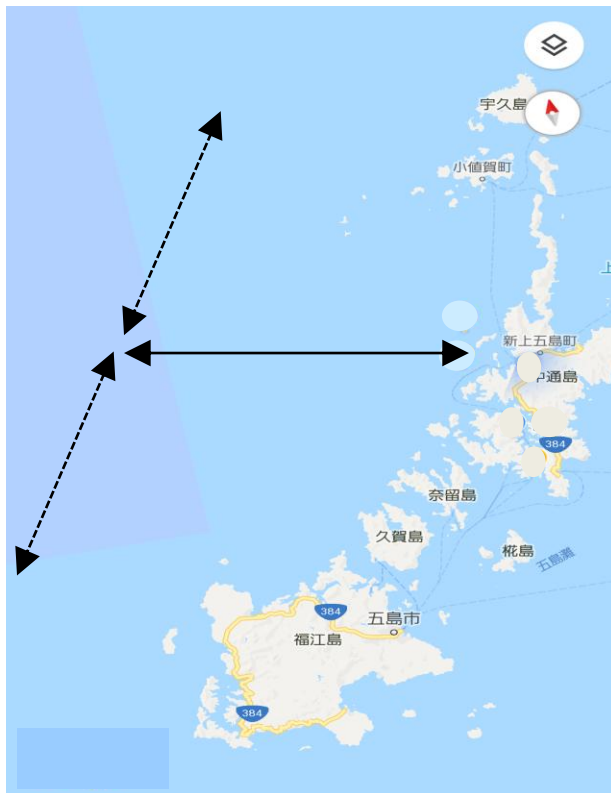

上五島国家石油備蓄基地 国家備蓄原油緊急放出に伴うタンカー入出港のお知らせ

(昼間) 独立行政法人エネルギー・金属鉱物資源機構

上五島国家石油備蓄基地事務所 TEL 0959-52-4610

上五島石油備蓄(株) TEL 0959-52-8991

(夜間) 上五島石油備蓄(株)中央制御室 TEL 0959-52-4717

原油放出作業に伴い、下記の日程で青方港へ原油タンカーが入出港しますので、付近の船舶は十分注意し航行していただきますようお願いいたします。

- 1.入港予定日:令和8年5月22日(金)   パイロット乗船予定:7:00   青方港入港予定:7:30   基地着棧予定:11:00
- 2.出港予定日:令和8年5月24日(日)   基地離棧予定:10:45   青方港出港予定およびパイロット下船予定:11:45
- 3.船舶要目:(1)船名:GEN-EI ※本船の運航状況、海象等により入港日や船名が変更となる場合は別途ご連絡します。
  (2)全長/幅:339.5m/60m
  (3)載貨重量トン:312,375トン

4. 青方港への入出港航路図