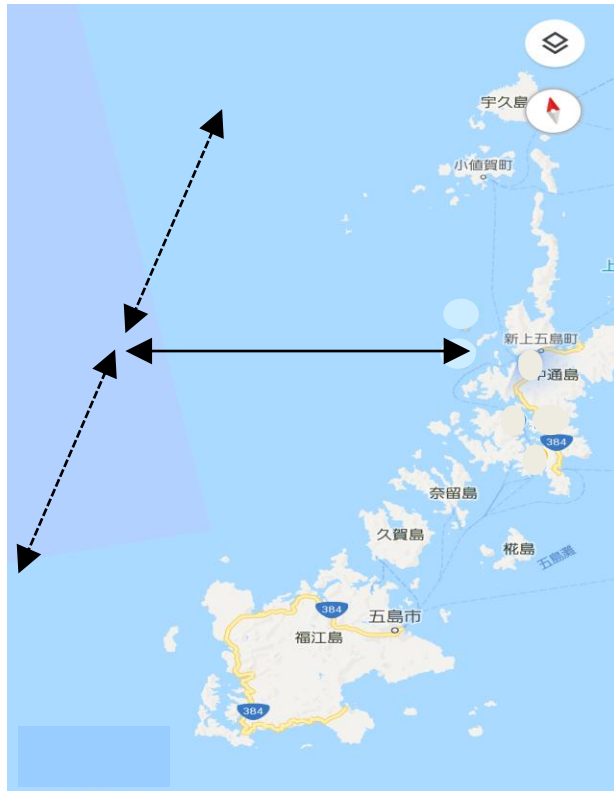

上五島国家石油備蓄基地 国家備蓄原油緊急放出に伴うタンカー入出港のお知らせ

令和8年3月27日

(昼間) 独立行政法人エネルギー・金属鉱物資源機構
上五島国家石油備蓄基地事務所 TEL 0959-52-4610
上五島石油備蓄(株) TEL 0959-52-8991
(夜間) 上五島石油備蓄(株)中央制御室 TEL 0959-52-4717

原油放出作業に伴い、下記の日程で青方港へ原油タンカーが入出港しますので、付近の船舶は十分注意し航行していただきますようお願いいたします。

- 1.入港予定日:令和8年4月1日(水)   パイロット乗船予定:7:00   青方港入港予定:7:30   基地着棧予定:11:00
- 2.出港予定日:令和8年4月4日(土)   基地離棧予定:9:00   青方港出港予定およびパイロット下船予定:10:00
- 3.船舶要目:(1)船名:ENEOS OCEAN   ※本船の運航状況、海象等により入港日や船名が変更となる場合は別途ご連絡します。
  (2)全長/幅:339.5m/60m
  (3)載貨重量トン:311,918トン

4. 青方港への入出港航路図